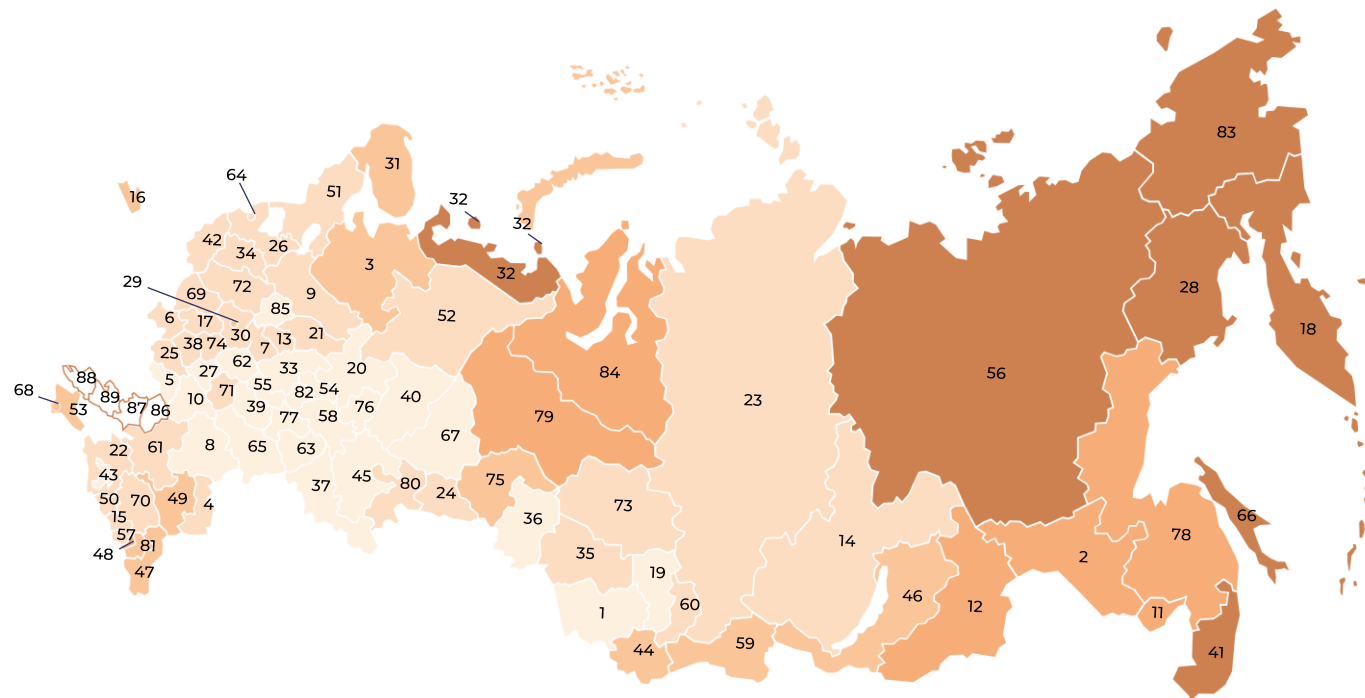

Цена блюда, руб.

40 блинов

< 110 р. 110-120 р. 121-130 р. 131-150 р. > 150 р.

ЦФО

114,45 р.

105,50 5 - Белгородская обл.
113,75 6 - Брянская обл.
113,69 7 - Владимирская обл.
108,67 10 - Воронежская обл.
115,32 13 - Ивановская обл.
114,24 17 - Калужская обл.
110,73 21 - Костромская обл.
110,41 25 - Курская обл.
100,87 27 - Липецкая обл.
122,88 29 - Москва
115,50 30 - Московская обл.
116,66 38 - Орловская обл.
103,83 62 - Рязанская обл.
115,62 69 - Смоленская обл.
112,87 71 - Тамбовская обл.
110,83 72 - Тверская область
112,44 74 - Тульская обл.
103,59 85 - Ярославская обл.

СЗФО

119,42 р.

129,68 3 - Архангельская обл.
128,39 3 - Архангельская обл.
(без АО)
117,09 9 - Вологодская обл.
123,38 16 - Калининградская обл.
116,74 26 - Ленинградская обл.
123,44 31 - Мурманская обл.
158,57 32 - Ненецкий а.окр.
118,08 34 - Новгородская обл.
117,40 42 - Псковская обл.
118,76 51 - Респ. Карелия
118,15 52 - Респ. Коми
118,73 64 - Санкт-Петербург

ЮФО

114,84 р.

119,44 4 - Астраханская обл.
105,64 8 - Волгоградская обл..
116,08 22 - Краснодарский край
(без АО)
105,97 43 - Респ. Адыгея
122,04 49 - Респ. Калмыкия
123,48 53 - Респ. Крым
112,44 61 - Ростовская обл.
126,82 68 - Севастополь.

ДВФО

146,71 р.

138,73 2 - Амурская обл.
147,03 11 - Еврейская а.обл.
141,94 12 - Забайкальский край
157,31 18 - Камчатский край
181,61 28 - Магаданская обл.
150,88 41 - Приморский край
128,27 46 - Респ. Бурятия
163,73 56 - Респ. Саха (Якутия)
160,14 66 - Сахалинская обл.
144,24 78 - Хабаровский край
220,87 83 - Чукотский а.окр.